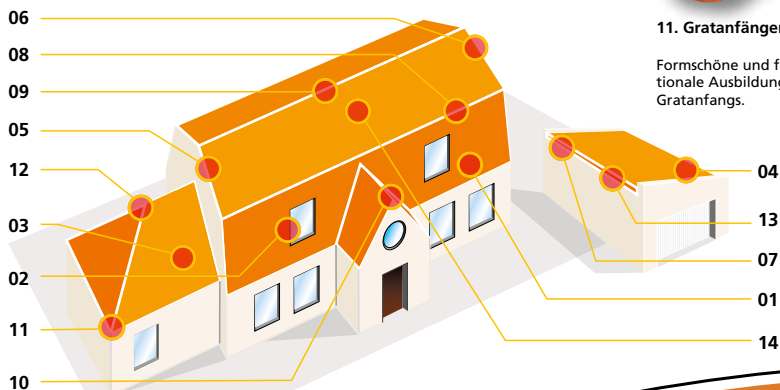

Schlagregensichere Entlüftung von Sanitärleitungen und Abluftkanälen über das Dach. Auch als Antennenziegel lieferbar.

Linksseitiger Abschluss bei aufsteigendem Mauerwerk oder am Dachfenster.

Optisch kompakter Abschluss der seitlichen Dachfläche und Schutz des Dachanschlusses vor Schlagregen.

Optisch kompakter Abschluss der seitlichen Dachfläche und Schutz des Dachanschlusses vor Schlagregen.

Abschlussziegel für alle Pultdächer. Mit 90°-Winkel als Standardformteil. Andere Formen nach Angabe des Fachverarbeiters.

Der Formziegel für die Ausbildung von Mansarddächern oder anderen kreativen Dachformen nach Maßgabe des Fachverarbeiters.

Perfekter Abschlussziegel für die sichere Überdeckung von gegenüberliegenden Dachflächen am First und Grat.

Elegante Firstausbildung als Anfangs- und Endziegel.

Formschöne und funktionale Ausbildung des Gratanfangs.

Vollkeramische Abdeckung des Übergangs zwischen First und Grat. Passend für Dachneigungen von 18 – 50°.

Universelle Überdeckung mit Abschlussziegeln.

Zubehörziegel für Solaranlagen zur Durchführung der Anschlusskabel und Rohrleitungen.