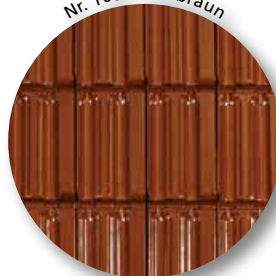

Natur /
Natur-Engoben
Matte Oberfläche

Brillant-Glasuren
Hochglänzende Oberfläche

Nr. 11 - naturrot

Nr. 50 - schwarz

Nr. 12 - altfarben

Nr. 108 - edelbraun

Nr. 14 - rot

Nr. 30 - xenon-grau