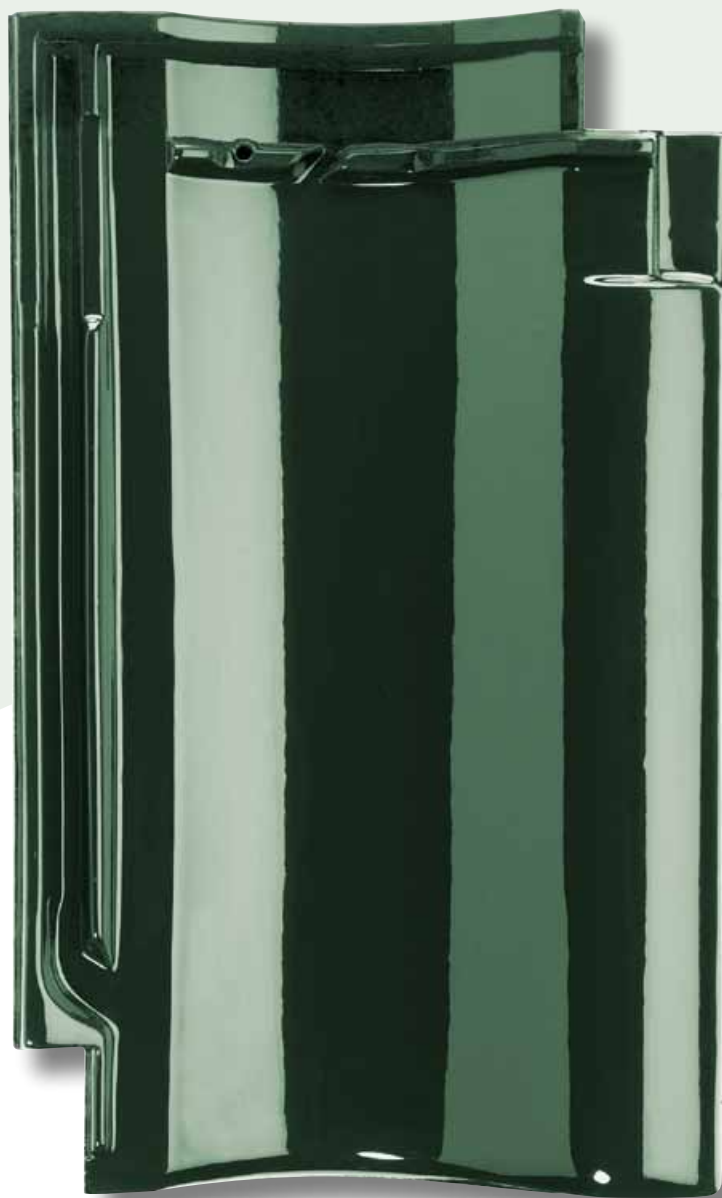

IDEALVARIABEL

IDEALVARIABEL
Schön. Schwungvoll. Elegant.

Abmessungen: ca. 415 x 250 mm
Decklänge: ca. 332 – 347 mm
Deckbreite: ca. 204 mm
Bedarf: ab ca. 14,1 Stk./m²
Gewicht pro Stk.: ca. 3,1 kg
Minstdachneigung: 16° mit Unterdach
Regeldachneigung: 22° gem. ZVDH
Paketinhalt: 280 Stk. auf Europalette