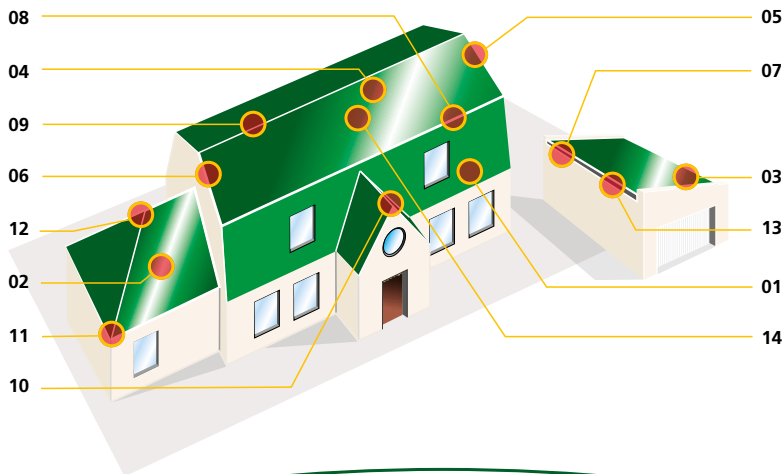

IDEALVARIABEL

IDEALVARIABEL
Schön. Schwungvoll. Elegant.

Abmessungen: ca. 415 x 250 mm
Decklänge: ca. 332 – 347 mm
Deckbreite: ca. 204 mm
Bedarf: ab ca. 14,1 Stk./m²
Gewicht pro Stk.: ca. 3,1 kg
Minstdachneigung: 16° mit Unterdach
Regeldachneigung: 22° gem. ZVDH
Paketinhalt: 280 Stk. auf Europalette

Qualität mit System. Das vollkeramische Dach.

Durchdacht bis ins Detail

Sie erhalten von Laumans exakt auf den **IdealVariabel** abgestimmte Formteile, die Ihr Dach in jedem Funktionsbereich (Anschluss, Sicherheit, Belüftung und Firstschmuck) zu einem ausgereiften, echten Laumans Ton-Ziegel-Dach machen. Perfekt in der Funktion – unschlagbar in der Optik. Natürlich in jeder möglichen Oberfläche und Farbe. Auf Wunsch fertigt Laumans auch individuell auf Ihre Bedürfnisse zugeschnittene Detaillösungen. Sprechen Sie mit Ihrem Fachverarbeiter.

Original Laumans Ton-Ziegel-Dach

Die unten stehende Illustration zeigt an, in welchen Bereichen des Daches eine keramische Lösung anzustreben ist. Nur das vollkeramische Dach, von der Traufe bis zum First, garantiert die unverwechselbare Gesamtleistung eines Laumans Ton-Ziegel-Daches.