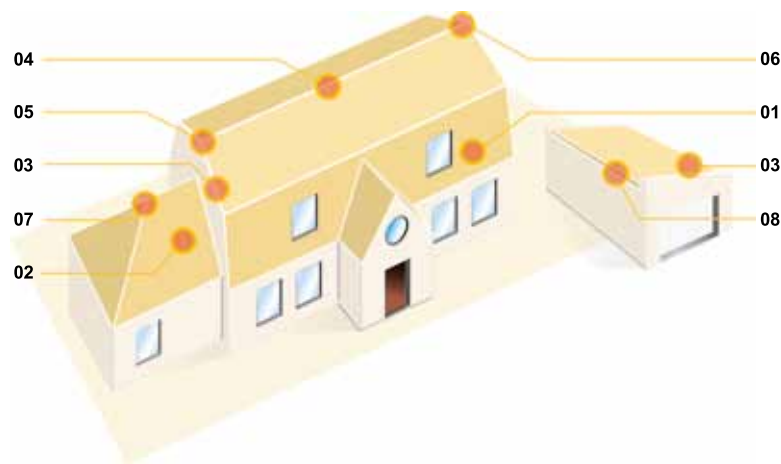

Ihr Dach schützt Sie. Schützen Sie Ihr Dach!

Mit Sicherheit aus Ton

Damit Ihr Dach seine vielfältigen Funktionen störungsfrei über Generationen hin verrichten kann, empfiehlt Laumans die ausschließliche Verwendung von Formteilen aus Ton. So ergibt sich ein System, das man das vollkeramische Dach nennt. Eine in Form und Funktion unschlagbare Einheit, die allen Umwelteinflüssen trotz und auch nach Jahrzehnten keine Materialermüdung zeigt. Sie erhalten die Formteile natürlich in jeder möglichen Farbe. Sprechen Sie mit Ihrem Fachverarbeiter. Er zeigt Ihnen gerne die vielfältigen Möglichkeiten.

Original Laumans Ton-Ziegel-Dach

Die nebenstehende Illustration zeigt, in welchen Bereichen des Daches eine keramische Lösung anzustreben ist. Nur das vollkeramische Dach, von der Traufe bis zum First, garantiert die unverwechselbare Gesamtleistung eines Laumans Ton-Ziegel-Daches.

Jedes Dach ein Meisterwerk

Ob Neueindeckung, Renovierung oder Sanierung. Bei Laumans erhalten Sie neben einem vollkeramischen Dach auch immer das gute Gefühl zu Hause zu sein. Ganz gleich ob es sich um ein ehrgeiziges architektonisches Projekt oder ein wirtschaftliches Bauvorhaben handelt. Laumans hat's. Mit Dachziegeln vom Feinsten: Ton. Optisch vollendet, technisch perfekt.

Zusätzliche Flächenbe- und -entlüftung im Trauf- und Firstbereich sowie für Dachaufbauten.

Schlagregensichere Entlüftung von Sanitärleitungen und Abflutkanälen über das Dach. Auch als Antennenziegel lieferbar.

Linksseitiger Abschluss bei aufsteigendem Mauerwerk oder am Dachfenster.

Perfekter Abschlussziegel für die sichere Überdeckung von gegenüberliegenden Dachflächen am First und Grat.

Elegante Firstausbildung als Anfangsziegel.