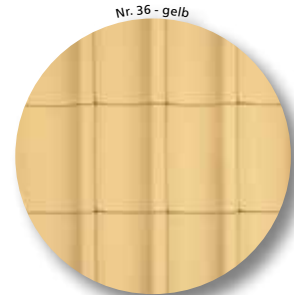

Natürliche Farben für klassische Optik.

**Natur /
Natur-Brand**
Matte Oberflächen für
Langschnitt

Ganz gleich welche Farbstellung am besten zu Ihrem Haus passt: die Rot-, Gelb-, Braun- und Grautöne der Hohlpfanne leisten immer einen wertvollen Beitrag zur stimmigen Gesamterscheinung Ihrer Immobilie.

Natur pur

In Verbindung mit dem nuancierten Farbspiel dieser reinen Naturprodukte unterstreicht die lebendige Dach-Flächenwirkung den vitalen Anspruch der Hausbewohner an gesunde Lebensräume und lebenslange Sicherheit in optisch unaufdringlicher Weise.

Naturrot

Nur Ziegel aus gebranntem Ton dürfen sich „naturrot“ nennen. Dieser Farbton kann in unterschiedlichen Changierungen auftreten und sorgt so für eine lebendige Dachoptik.

Natur-Brand

Hierbei handelt es sich um ein besonderes Herstellungsverfahren zur Erzielung von speziellen Farbtönen. Sie zeichnen sich dadurch aus, dass sie den gesamten Ziegelkörper durchziehen, also massiv durchgefärbt sind.

Durch Zugabe des natürlichen Minerals Titaniumoxid in die Tonmasse werden Gelbtöne, durch die Beimischung von Mangan Farbtöne im braunen Farbspektrum erzielt. Die Farbe „grau-gedämpft“ entsteht durch den Entzug von Sauerstoff beim Brennvorgang, der naturrote Scherben färbt sich hierbei vollständig grau.

Eine spezielle Brennführung ruft eine bewußt starke Changierung bei den Farben „rot-bunt“ und „bunt-gedämpft“ zwecks optisch antiker Anmutung hervor.

Die so entstandenen Farben sind unübertroffen in ihrer lebendigen Ausstrahlung, da sie deutliche farbliche Nuancen aufweisen und so für ein besonders intensives und natürliches Farbspiel in der Flächenwirkung sorgen.

**Natur /
Natur-Brand**
Matte Oberflächen für
Kurzschnitt

Bekennen Sie Farbe