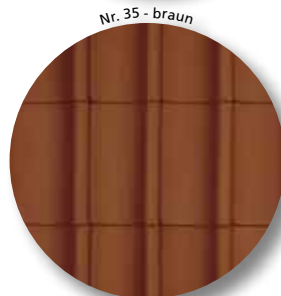

Natürliche Farben für klassische Optik.

**Natur /
Natur-Brand**
Matte Oberflächen für
Langschnitt

Ganz gleich welche Farbstellung am besten zu Ihrem Haus passt: die Rot-, Gelb-, Braun- und Grautöne der Hohlpfanne leisten immer einen wertvollen Beitrag zur stimmigen Gesamterscheinung Ihrer Immobilie.

Natur pur

In Verbindung mit dem nuancierten Farbspiel dieser reinen Naturprodukte unterstreicht die lebendige Dach-Flächenwirkung den vitalen Anspruch der Hausbewohner an gesunde Lebensräume und lebenslange Sicherheit in optisch unaufdringlicher Weise.

Naturrot

Nur Ziegel aus gebranntem Ton dürfen sich „naturrot“ nennen. Dieser Farbton kann in unterschiedlichen Changierungen auftreten und sorgt so für eine lebendige Dachoptik.

Natur-Brand

Hierbei handelt es sich um ein besonderes Herstellungsverfahren zur Erzielung von speziellen Farbtönen. Sie zeichnen sich dadurch aus, dass sie den gesamten Ziegelkörper durchziehen, also massiv durchgefärbt sind.

Durch Zugabe des natürlichen Minerals Titaniumoxid in die Tonmasse werden Gelbtöne, durch die Beimischung von Mangan Farbtöne im braunen Farbspektrum erzielt. Die Farbe „grau-gedämpft“ entsteht durch den Entzug von Sauerstoff beim Brennvorgang, der naturrote Scherben färbt sich hierbei vollständig grau.

Eine spezielle Brennführung ruft eine bewußt starke Changierung bei den Farben „rot-bunt“ und „bunt-gedämpft“ zwecks optisch antiker Anmutung hervor.

Die so entstandenen Farben sind unübertroffen in ihrer lebendigen Ausstrahlung, da sie deutliche farbliche Nuancen aufweisen und so für ein besonders intensives und natürliches Farbspiel in der Flächenwirkung sorgen.

**Natur /
Natur-Brand**
Matte Oberflächen für
Kurzschnitt

Bekennen Sie Farbe