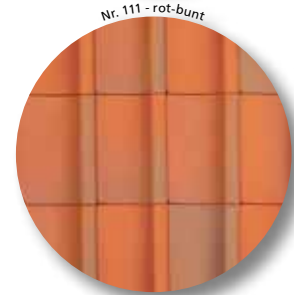

Natürliche Farben für klassische Optik.

**Natur /
Natur-Brand**
Matte Oberflächen für
Langschnitt

Ganz gleich welche Farbstellung am besten zu Ihrem Haus passt: die Rot-, Gelb-, Braun- und Grautöne der Hohlpfanne leisten immer einen wertvollen Beitrag zur stimmigen Gesamterscheinung Ihrer Immobilie.

Natur pur

In Verbindung mit dem nuancierten Farbspiel dieser reinen Naturprodukte unterstreicht die lebendige Dach-Flächenwirkung den vitalen Anspruch der Hausbewohner an gesunde Lebensräume und lebenslange Sicherheit in optisch unaufdringlicher Weise.

Naturrot

Nur Ziegel aus gebranntem Ton dürfen sich „naturrot“ nennen. Dieser Farbton kann in unterschiedlichen Changierungen auftreten und sorgt so für eine lebendige Dachoptik.

Natur-Brand

Hierbei handelt es sich um ein besonderes Herstellungsverfahren zur Erzielung von speziellen Farbtönen. Sie zeichnen sich dadurch aus, dass sie den gesamten Ziegelkörper durchziehen, also massiv durchgefärbt sind.

Durch Zugabe des natürlichen Minerals Titaniumoxid in die Tonmasse werden Gelbtöne, durch die Beimischung von Mangan Farbtöne im braunen Farbspektrum erzielt. Die Farbe „grau-gedämpft“ entsteht durch den Entzug von Sauerstoff beim Brennvorgang, der naturrote Scherben färbt sich hierbei vollständig grau.

Eine spezielle Brennführung ruft eine bewußt starke Changierung bei den Farben „rot-bunt“ und „bunt-gedämpft“ zwecks optisch antiker Anmutung hervor.

Die so entstandenen Farben sind unübertroffen in ihrer lebendigen Ausstrahlung, da sie deutliche farbliche Nuancen aufweisen und so für ein besonders intensives und natürliches Farbspiel in der Flächenwirkung sorgen.

**Natur /
Natur-Brand**
Matte Oberflächen für
Kurzschnitt

Bekennen Sie Farbe